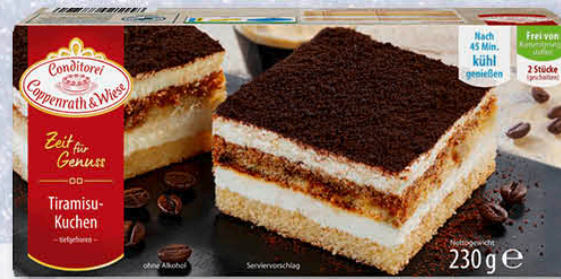

Coppentrath & Wiese Zeit für Genuss
tiefgefroren, versch. Sorten,
je 2 Stück = 225 g - 315 g Packung
(1 kg = ab € 7.90)

2,49