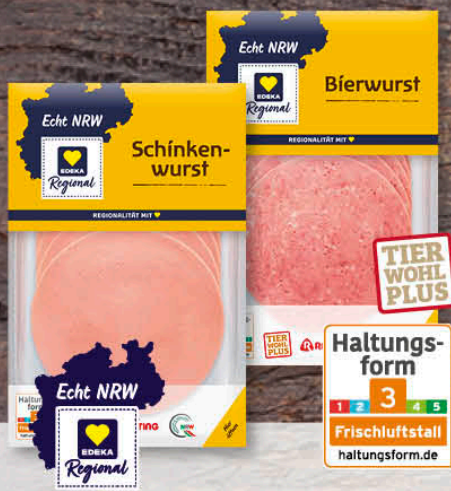

1,49

**Haribo Fruchtgummi
oder Lakritz**
versch. Sorten,
je 750 g Dose
(1 kg = € 5.05)

3,79

**Bahlsen
Comtess Kuchen**
versch. Sorten,
je 350 g Packung
(1 kg = € 5.11)

1,79

Frischwurst-Aufschnitt

versch. Sorten,
je 100 g Packung
(1 kg = € 10.00)